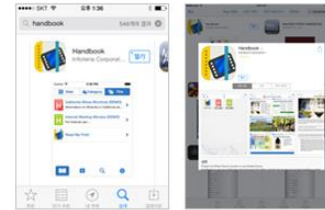

안드로이드 계열 스마트기기 버전 4.0 이상

1 Handbook 어플 설치

구글 Play Store에서 **Handbook** 입력 후 검색버튼 클릭!! (영문검색)

Google play

2 Handbook 콘텐츠 다운로드

아이폰, 아이패드

1 Handbook 어플 설치

App store 에서 **handbook** 입력 후 앱 다운로드 설치!

아이폰 아이패드

2 접속 계정

ID : kess
PW : 123456

※ 스마트기기가 영문으로 설정되어 있을 경우, 별도의 셋팅이 필요하므로 영문설정 부분을 참조해 주시기 바랍니다.

3 아이폰 (iPhone)

4 아이패드 (iPad)

스마트기기(폰, 태블릿)이 영문 설정인 경우

1 전용 어플리케이션 다운로드!!