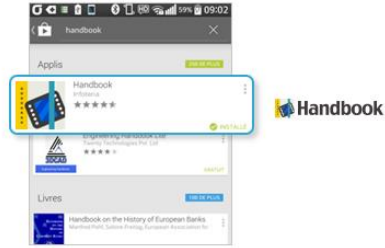

안드로이드 계열 스마트기기 버전 4.0 이상

1 Handbook 어플 설치

구글 Play Store에서 **Handbook** 입력 후 검색버튼 클릭!! (영문검색)

Google play

2 Handbook 콘텐츠 다운로드

아이폰, 아이패드

1 Handbook 어플 설치

App store 에서 **handbook** 입력 후 앱 다운로드 설치!

아이폰 아이패드

2 접속 계정

ID : kess
PW : 123456

※ 스마트기기가 영문으로 설정되어 있을 경우, 별도의 셋팅이 필요하므로 영문설정 부분을 참조해 주시기 바랍니다.

3 아이폰 (iPhone)

4 아이패드 (iPad)

스마트기기(폰, 태블릿)이 영문 설정인 경우

1 전용 어플리케이션 다운로드!!

구글Play에서 **handbook** 입력 후
Handbook 앱 다운로드 설치!

안드로이드OS, iOS 모두 해당하며, 1회에 한해 로그인 전 서버변경 필요!!

2 접속 계정

ID : kess
PW : 123456

- ① ID, PW입력
- ② **로그인하시기 전에,**
Server 창 클릭!
서버주소 변경 필요!

<https://appkr.ihandbookstudio.net>