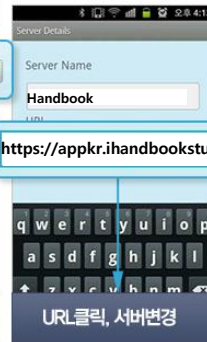

- 기존 서버 주소 삭제
- 신규 서버명 입력
- 완료 후에는
돌아가기 버튼 클릭!

안드로이드 계열 스마트기기 버전 2.0~3.0

1 전용 어플리케이션 다운로드!!

안드로이드 버전 2.0 대 스마트폰의 경우,
구글Play상에서 Handbook앱 검색이
불가합니다.
하기 공식 홈페이지에 접속하신 후,
Handbook 앱을 직접 다운로드/ 설치 바랍니다.

➡ www.ihandbook.co.kr

안드로이드 버전 2.0
스마트기기 Handbook
앱 다운로드

현재 안드로이드 버전 4.0대 이상에서만 구글 Play에서 Handbook앱 검색이 가능합니다.
안드로이드 2.0대 버전을 사용하시는 경우, 첨부된 Handbook 앱을 다운로드 받으신 후, 개별적으로 스마트기기에 설치바랍니다.

Handbook App (2.0) 다운로드

설치 관련 오류 및 궁금하신 사항은 하기 연락처로 문의 바랍니다.
(주)비바네트콤 02740-4328

구형 안드로이드 폰에 해당하며, 1회에 한해 로그인 전 서버 변경 필요!!

2 접속 계정

ID : kess
PW : 123456

- ① ID, PW입력
- ② **로그인하시기 전에,**
Server 창 클릭!
서버주소 변경 필요!

- 서버변경 전
<https://appus.ihandbookstudio.net>
- **us → kr 로 변경**
- 서버변경 후
<https://appkr.ihandbookstudio.net>