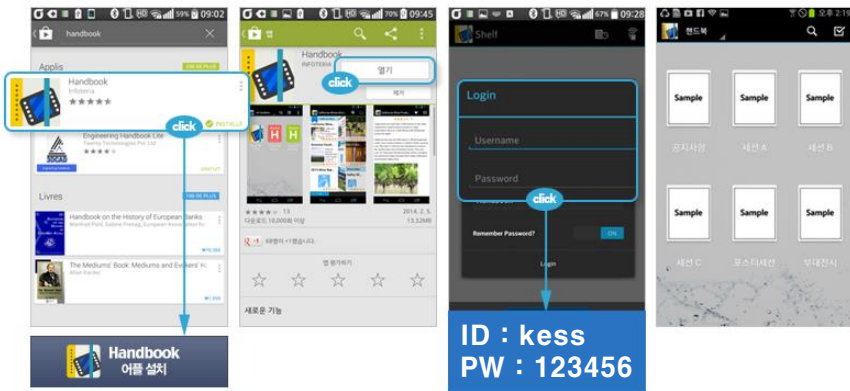

안드로이드 계열 스마트기기 버전 4.0 이상

1 Handbook 어플 설치

구글 Play Store에서 **Handbook** 입력 후 검색버튼 클릭!! (영문검색)

Google play

2 Handbook 콘텐츠 다운로드

아이폰, 아이패드

1 Handbook 어플 설치

App store 에서 **handbook** 입력 후 앱 다운로드 설치!

아이폰 아이패드

2 접속 계정

ID : kess
PW : 123456

※ 스마트기기가 영문으로 설정되어 있을 경우, 별도의 셋팅이 필요하므로 영문설정 부분을 참조해 주시기 바랍니다.

3 아이폰 (iPhone)

4 아이패드 (iPad)

스마트기기(폰, 태블릿)이 영문 설정인 경우

1 전용 어플리케이션 다운로드!!

구글Play에서 **handbook** 입력 후
Handbook 앱 다운로드 설치!

안드로이드OS, iOS 모두 해당하며, 1회에 한해 로그인 전 서버변경 필요!!

2 접속 계정

ID : kess
PW : 123456

- ① ID, PW입력
- ② **로그인하시기 전에,**
Server 창 클릭!
서버주소 변경 필요!

<https://appkr.ihandbookstudio.net>