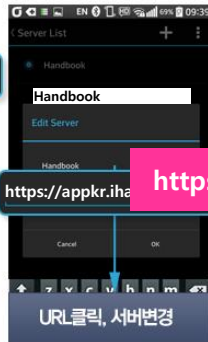

구글Play에서 **handbook** 입력 후
Handbook 앱 다운로드 설치!

안드로이드OS, iOS 모두 해당하며, 1회에 한해 로그인 전 서버변경 필요!!

2 접속 계정

ID : kess
PW : 123456

- ① ID, PW입력
- ② **로그인하시기 전에,**
Server 창 클릭!
서버주소 변경 필요!

<https://appkr.ihandbookstudio.net>

- 기존 서버 주소 삭제
- 신규 서버명 입력
- 완료 후에는
돌아가기 버튼 클릭!

안드로이드 계열 스마트기기 버전 2.0~3.0

1 전용 어플리케이션 다운로드!!

안드로이드 버전 2.0 대 스마트폰의 경우,
구글Play상에서 Handbook앱 검색이
불가합니다.
하기 공식 홈페이지에 접속하신 후,
Handbook 앱을 직접 다운로드/ 설치 바랍니다.

➡ www.ihandbook.co.kr