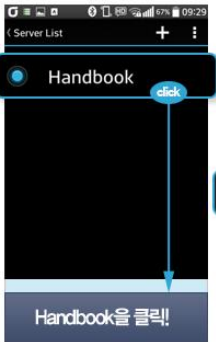

구글Play에서 **handbook** 입력 후
Handbook 앱 다운로드 설치!

안드로이드OS, iOS 모두 해당하며, 1회에 한해 로그인 전 서버변경 필요!!

2 접속 계정

ID : kess
PW : 123456

- ① ID, PW입력
- ② **로그인하시기 전에,**
Server 창 클릭!
서버주소 변경 필요!

<https://appkr.ihandbookstudio.net>

- 기존 서버 주소 삭제
- 신규 서버명 입력
- 완료 후에는
돌아가기 버튼 클릭!

안드로이드 계열 스마트기기 버전 2.0~3.0

1 전용 어플리케이션 다운로드!!

안드로이드 버전 2.0 대 스마트폰의 경우,
구글Play상에서 Handbook앱 검색이
불가합니다.
하기 공식 홈페이지에 접속하신 후,
Handbook 앱을 직접 다운로드/ 설치 바랍니다.

➡ www.ihandbook.co.kr