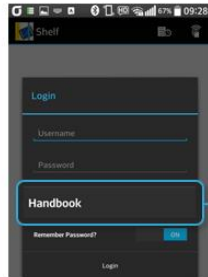

안드로이드 계열 스마트기기 버전 4.0 이상

1 Handbook 어플 설치

구글 Play Store에서 **Handbook** 입력 후 검색버튼 클릭!! (영문검색)

Google play

2 Handbook 콘텐츠 다운로드

아이폰, 아이패드

1 Handbook 어플 설치

App store 에서 **handbook** 입력 후 앱 다운로드 설치!

아이폰 아이패드

2 접속 계정

ID : kess
PW : 123456

※ 스마트기기가 영문으로 설정되어 있을 경우, 별도의 셋팅이 필요하므로 영문설정 부분을 참조해 주시기 바랍니다.

3 아이폰 (iPhone)

4 아이패드 (iPad)

스마트기기(폰, 태블릿)이 영문 설정인 경우

1 전용 어플리케이션 다운로드!!

구글Play에서 **handbook** 입력 후
Handbook 앱 다운로드 설치!

안드로이드OS, iOS 모두 해당하며, 1회에 한해 로그인 전 서버변경 필요!!

2 접속 계정

ID : kess
PW : 123456

- ① ID, PW입력
- ② **로그인하시기 전에,**
Server 창 클릭!
서버주소 변경 필요!

<https://appkr.ihandbookstudio.net>

- 기존 서버 주소 삭제
- 신규 서버명 입력
- 완료 후에는
돌아가기 버튼 클릭!

안드로이드 계열 스마트기기 버전 2.0~3.0

1 전용 어플리케이션 다운로드!!

안드로이드 버전 2.0 대 스마트폰의 경우,
구글Play상에서 Handbook앱 검색이
불가합니다.
하기 공식 홈페이지에 접속하신 후,
Handbook 앱을 직접 다운로드/ 설치 바랍니다.

➡ www.ihandbook.co.kr